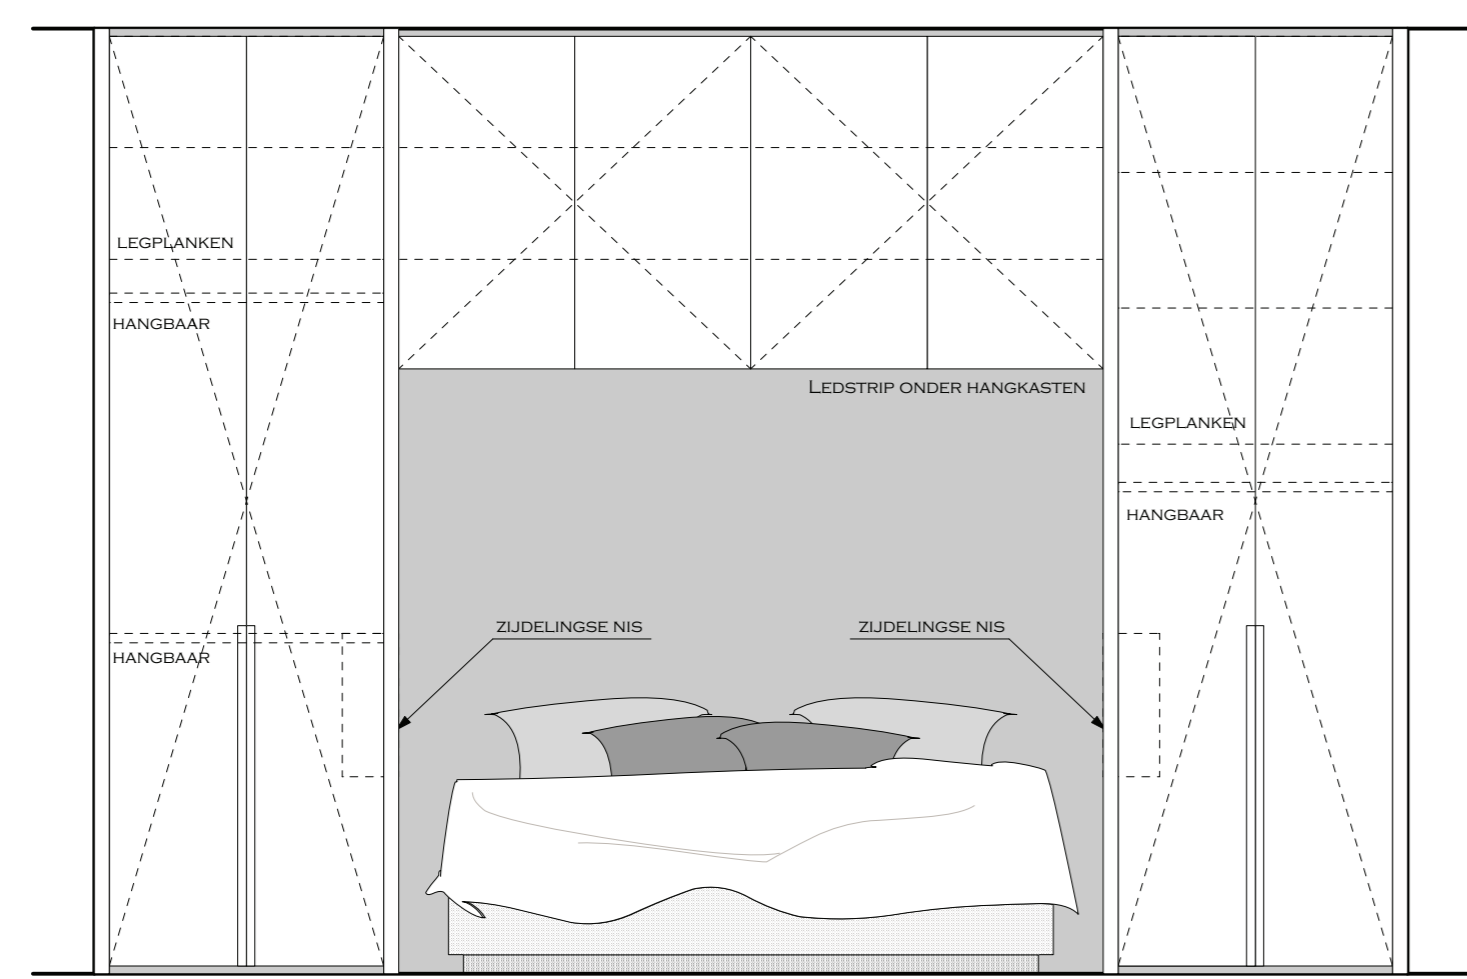

AANZICHT G

PROJECT: ASTORIA

PLAN & AANZICHTEN APPARTEMENT
DATUM: 22.3.2019
SCHAAL: 1:20

KATRIEN VAN BIERVLIET
INTERIEURARCHITECT
KLEINE KERKHOFSTRAAT 133
8310 BRUGGE
TEL: 0476 . 29 40 41