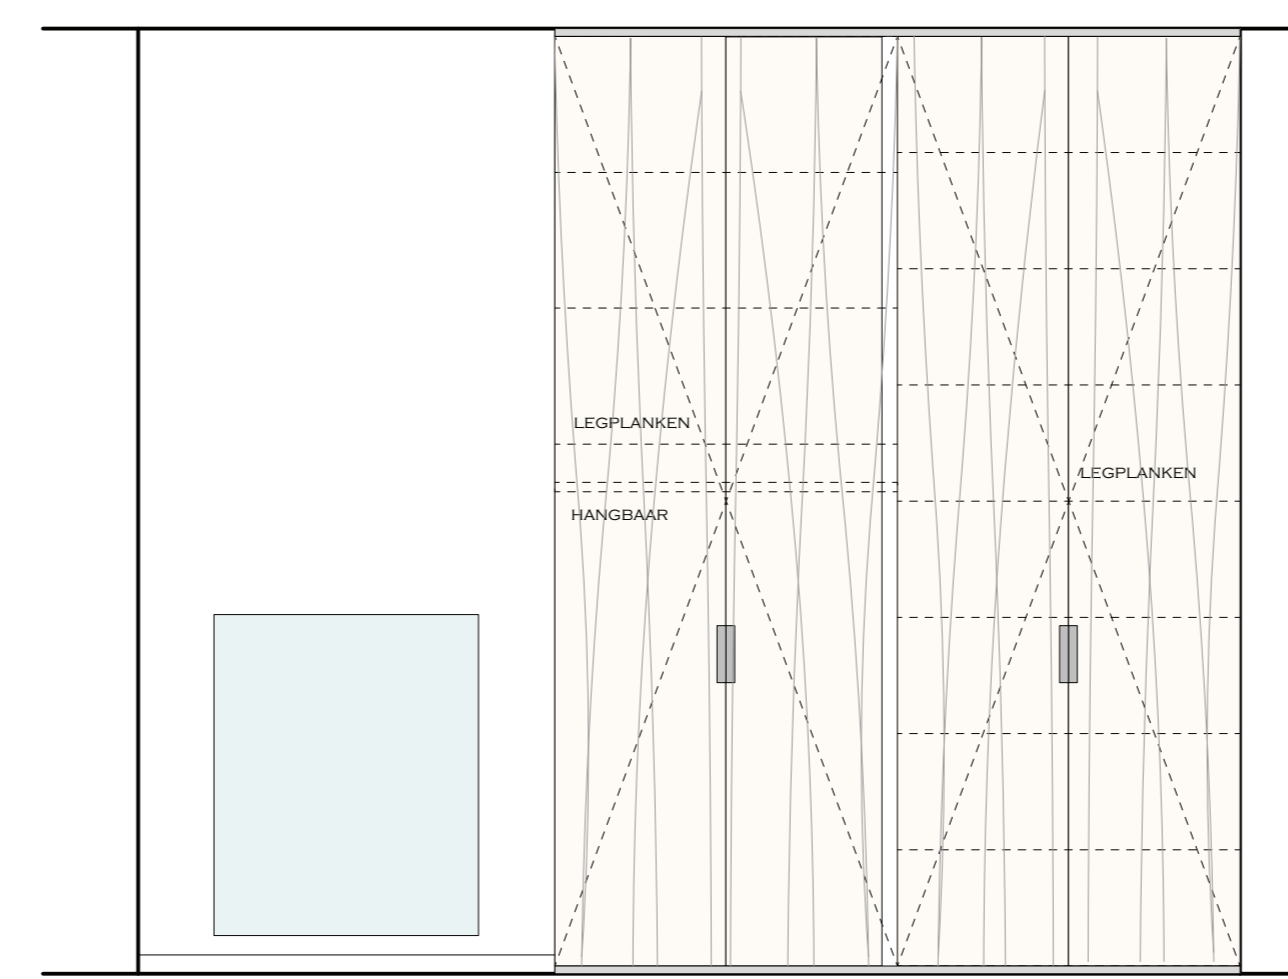

AANZICHT I

AANZICHT J

AANZICHT K

AANZICHT L

AANZICHT M

AANZICHT N

PROJECT: ASTORIA

PLAN & AANZICHTEN APPARTEMENT
 DATUM: 22.3.2019
 SCHAAL: 1:20