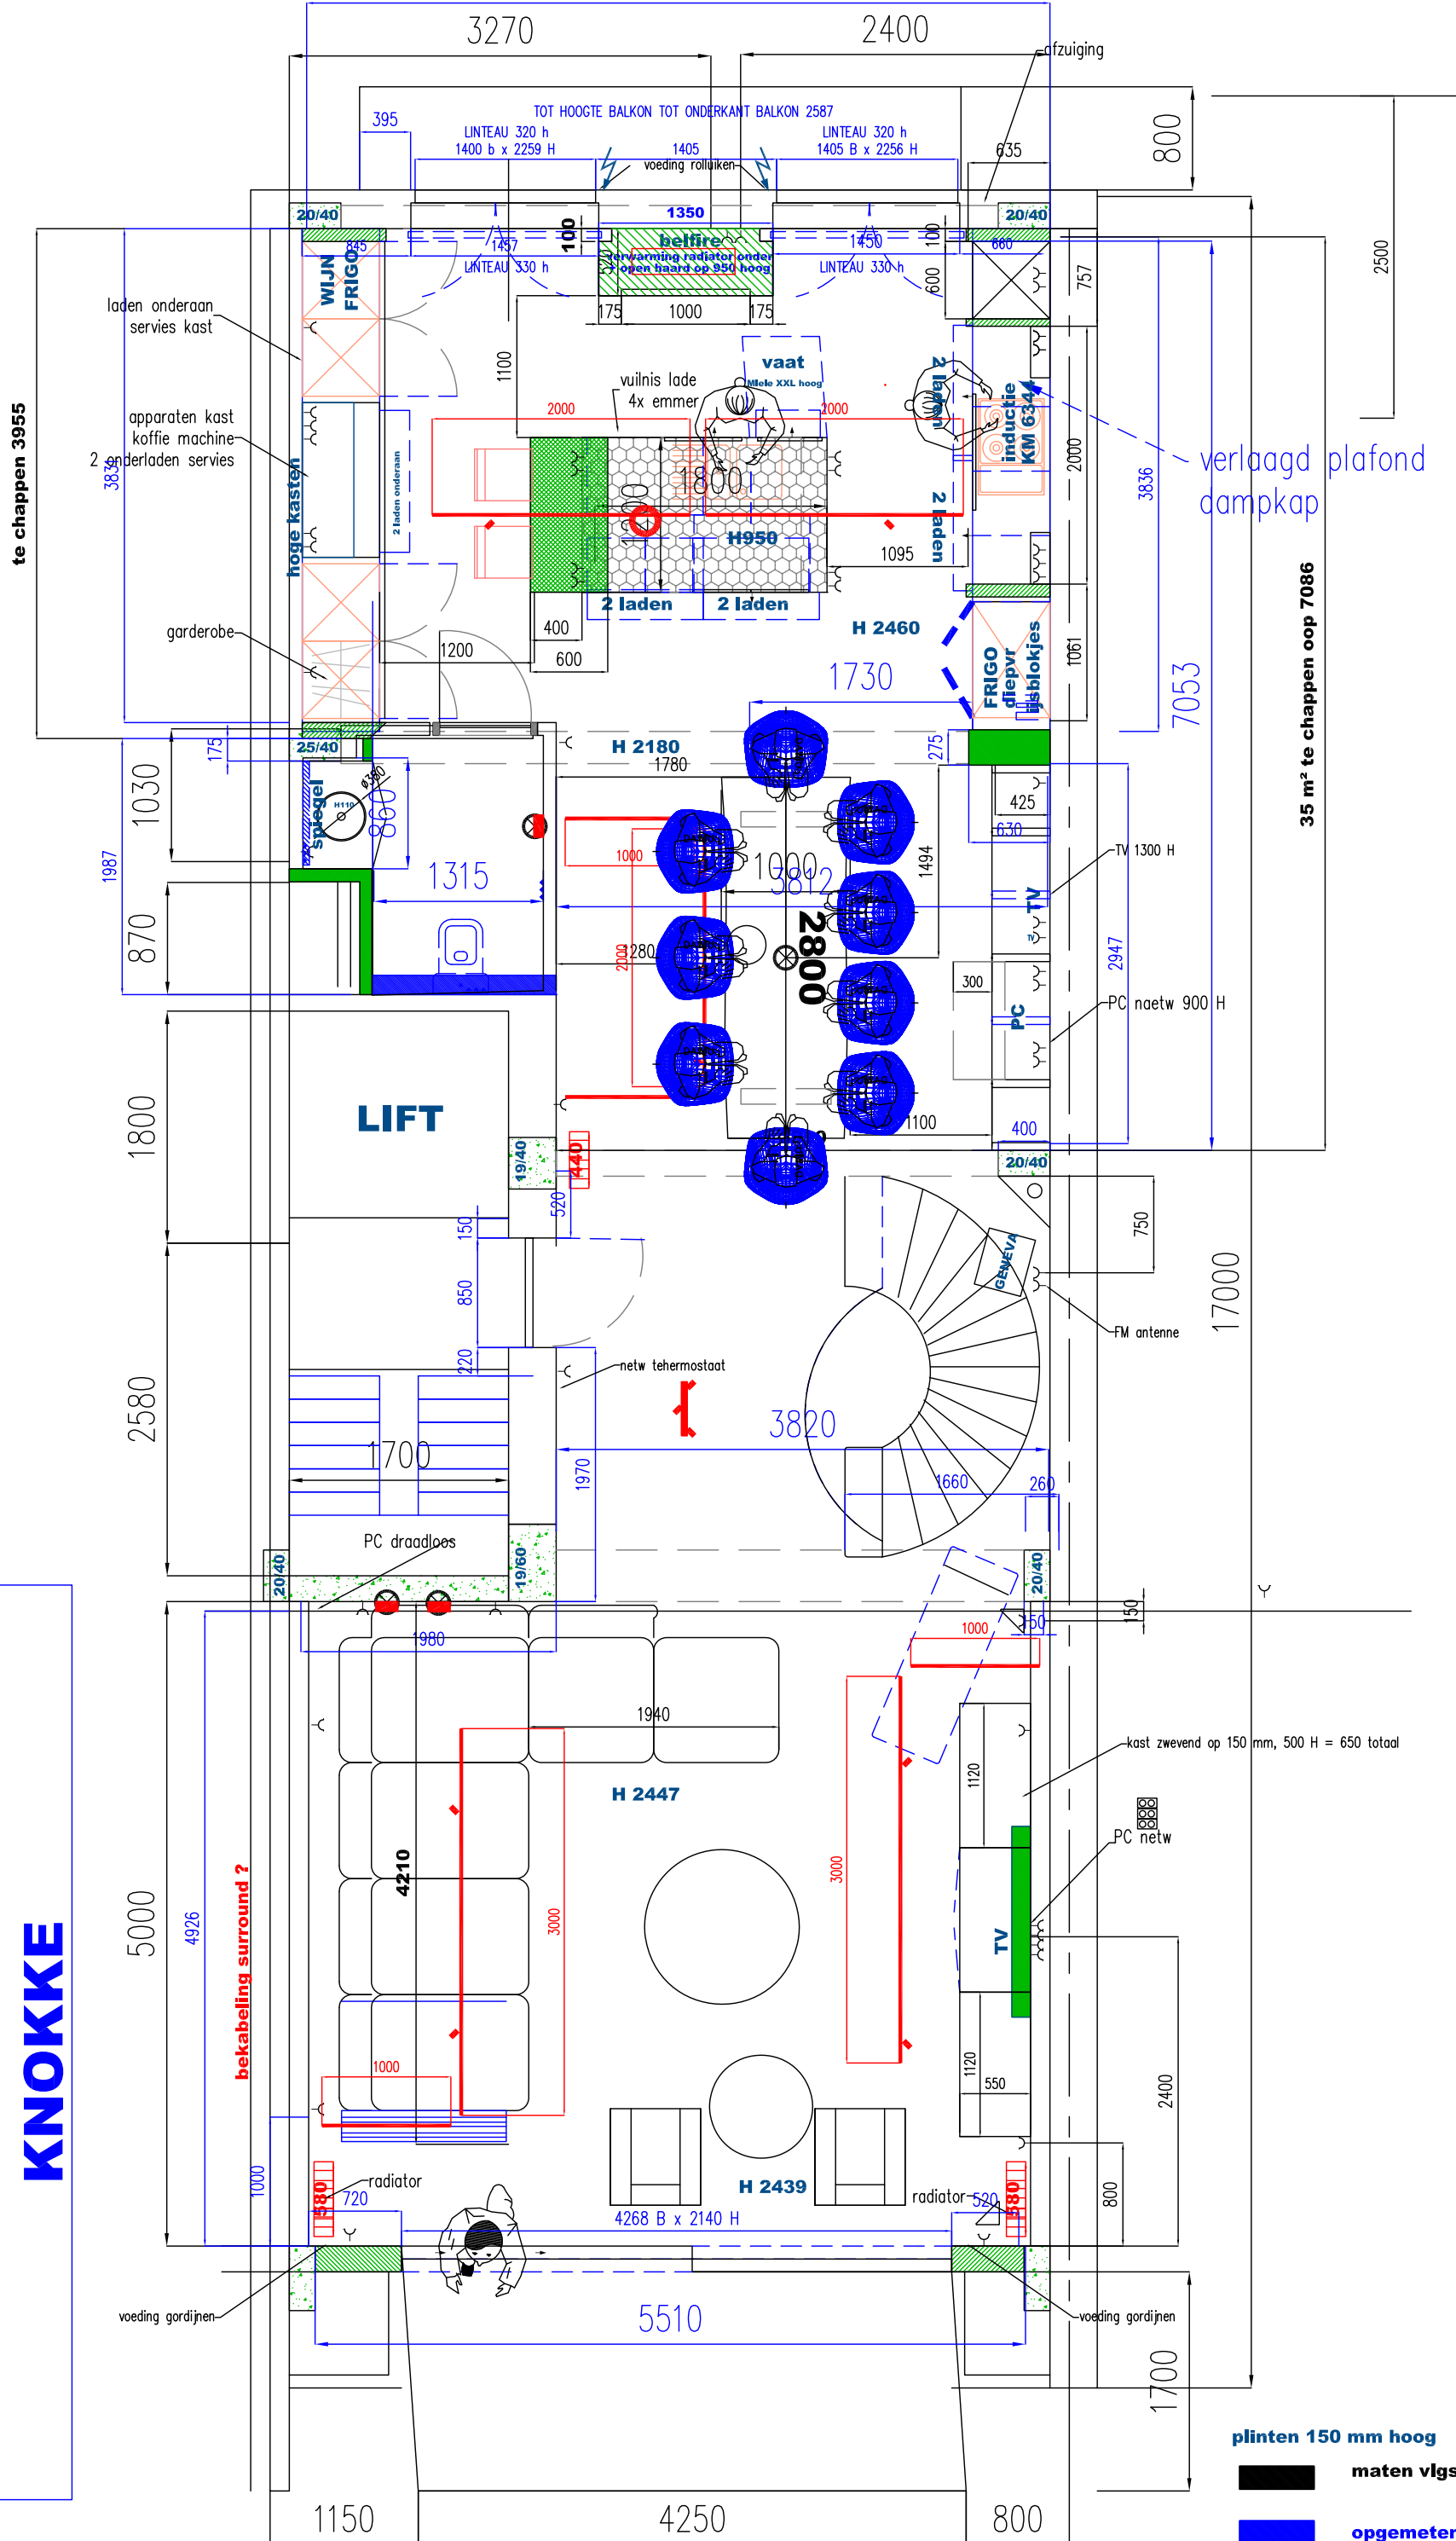

# PORTOBELLO KUSTLAAN 339-bus 5.2 KNOKKE

## Verdiep 5

plinten 150 mm hoog  
maten vlgs plan architect  
opgemeten maten ter plaats  
schaal 1/50 indien  
afgedrukt op A3